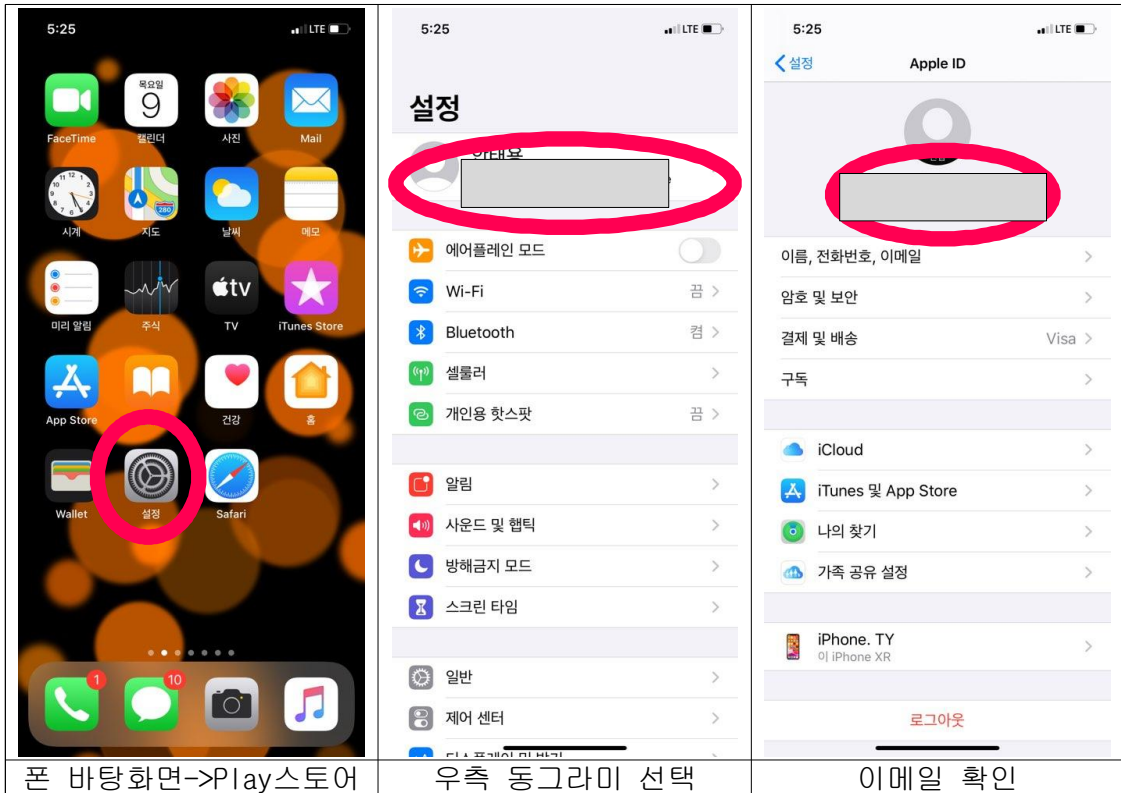

코로나19극복 “경기 극저신용대출” 메일 주소를 모르시는 신청자의 메일 확인방법

1. 핸드폰을 소지하고 있는 경우(본인명의, 타인명의 상관없음)
 - 1) 안드로이드폰 : Play스토어 -> 우측 동그라미 -> 이메일 확인

- 2) 아이폰 : 바탕화면 -> 설정 -> 이름 클릭 -> 이메일 확인

2. 핸드폰을 소지하지 않은 경우
 - 1) 가족 등 이메일로 사용 가능
 - 2) 새로운 메일 계정 등록(네이버, 다음 등 이메일 신규 발급)