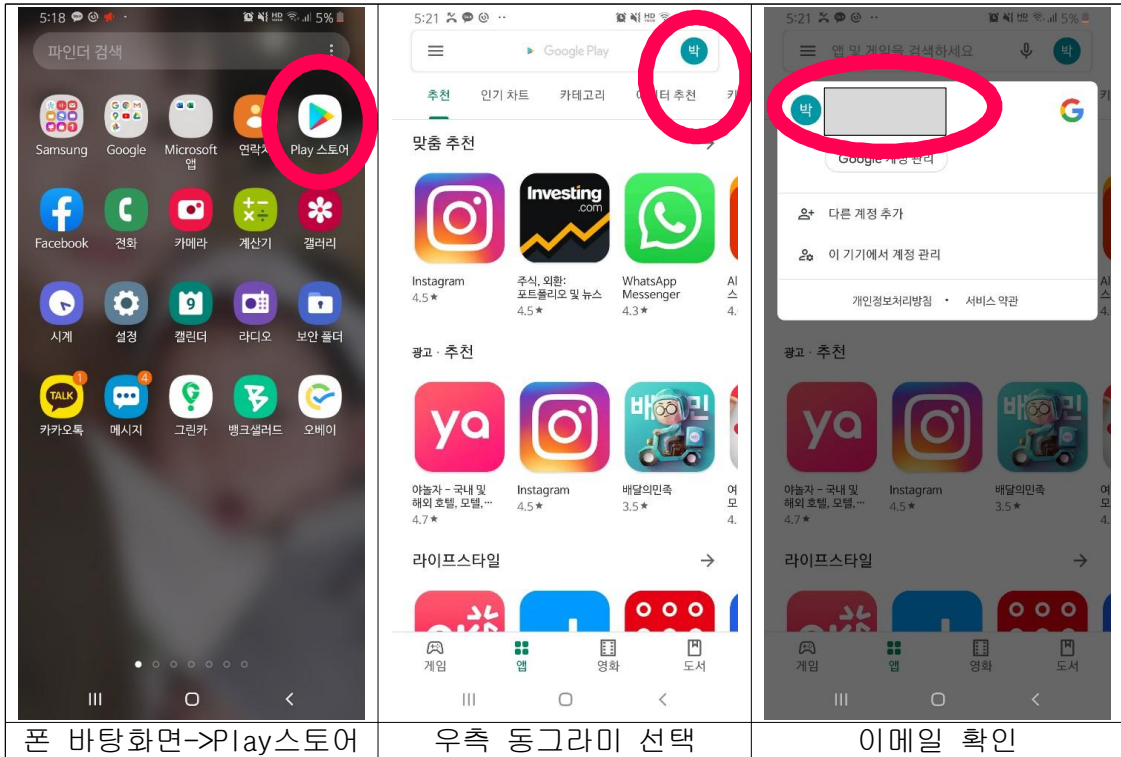

코로나19극복 “경기 극저신용대출” 메일 주소를 모르시는 신청자의 메일 확인방법

1. 핸드폰을 소지하고 있는 경우(본인명의, 타인명의 상관없음)
 - 1) 안드로이드폰 : Play스토어 -> 우측 동그라미 -> 이메일 확인

- 2) 아이폰 : 바탕화면 -> 설정 -> 이름 클릭 -> 이메일 확인

2. 핸드폰을 소지하지 않은 경우
 - 1) 가족 등 이메일로 사용 가능
 - 2) 새로운 메일 계정 등록(네이버, 다음 등 이메일 신규 발급)